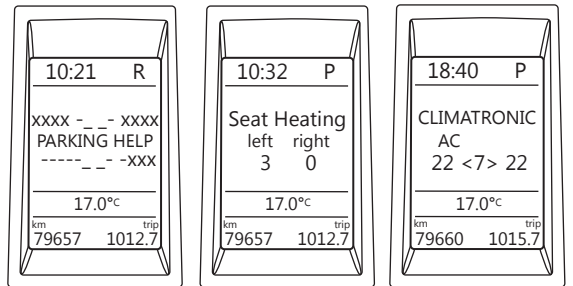

Before:

After:

Make	Model	Model code	Year
Volkswagen	Amarok	2H	2010→
Volkswagen	Beetle	5C	2011→
Volkswagen	Caddy	2K	2010→
Volkswagen	CC	3CC	2012→
Volkswagen	EOS	1F	2009→
Volkswagen	Golf VI	1K	2009→2014
Volkswagen	Passat B7	36	2010→
Volkswagen	Passat CC	35	2008→2012
Volkswagen	Polo	6R	2009→
Volkswagen	Scirocco III	13	2009→
Volkswagen	Sharan	7M	2010→
Volkswagen	Tiguan	5N	2010→
Volkswagen	Touran	1T	2010→
Volkswagen	T5 facelift	7H	2010→
Seat	Alhambra MK2	7N	2010→
Seat	Leon MK2	1P	2009→2012
Seat	Toledo	KG	2013→
Skoda	Fabia MK2	54	2012→
Skoda	Octavia MK2	1Z	2009→2013
Skoda	Roomster	5J	2012→
Skoda	Rapid	NH	2012→
Skoda	Superb MK2	3T	2008→
Skoda	Yeti	5L	2009→